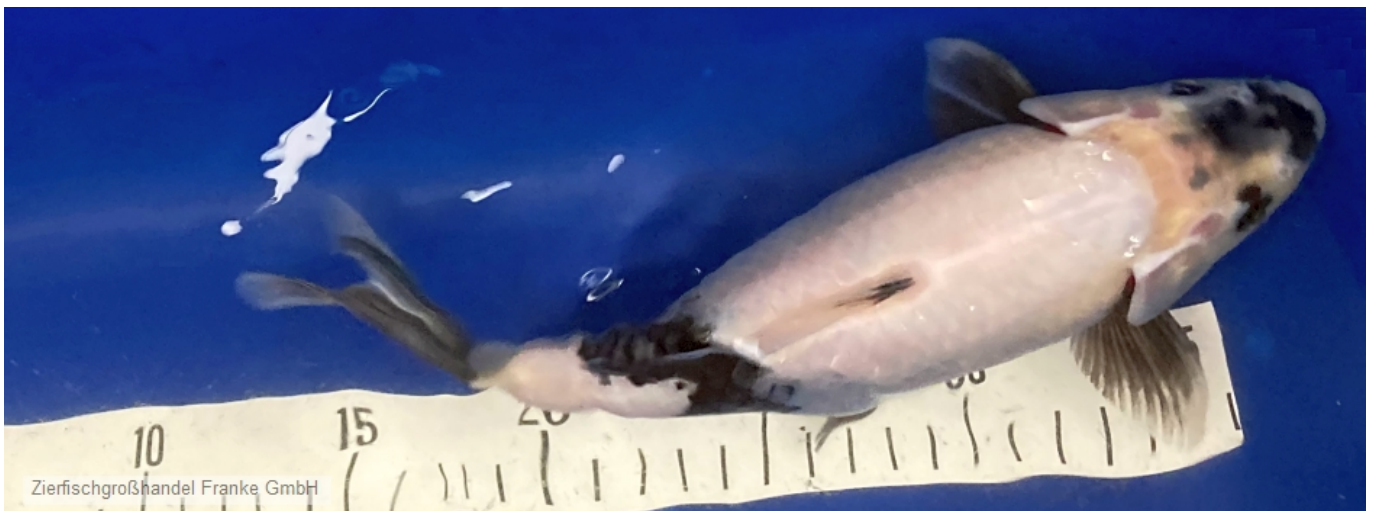

Doitsu chagoi 35-40cm, Artikel: 202304077

Zierfischgroßhandel Franke GmbH

Sanke 35-40cm butterfly, Artikel: 202304081

Sanke 30-35cm butterfly, Artikel: 202304088

Orange 35-40cm, Artikel: 202304106

Kohaku 30-35cm, Artikel: 202304110