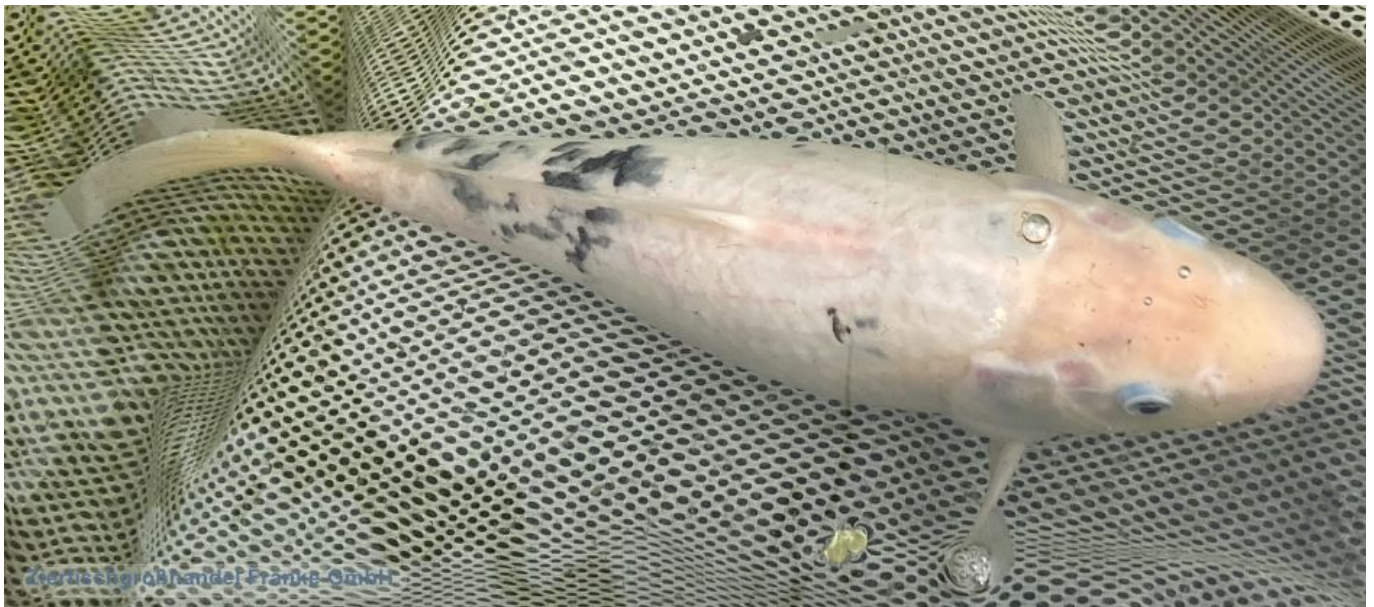

Bekko 35-40cm, Artikel: 2026017